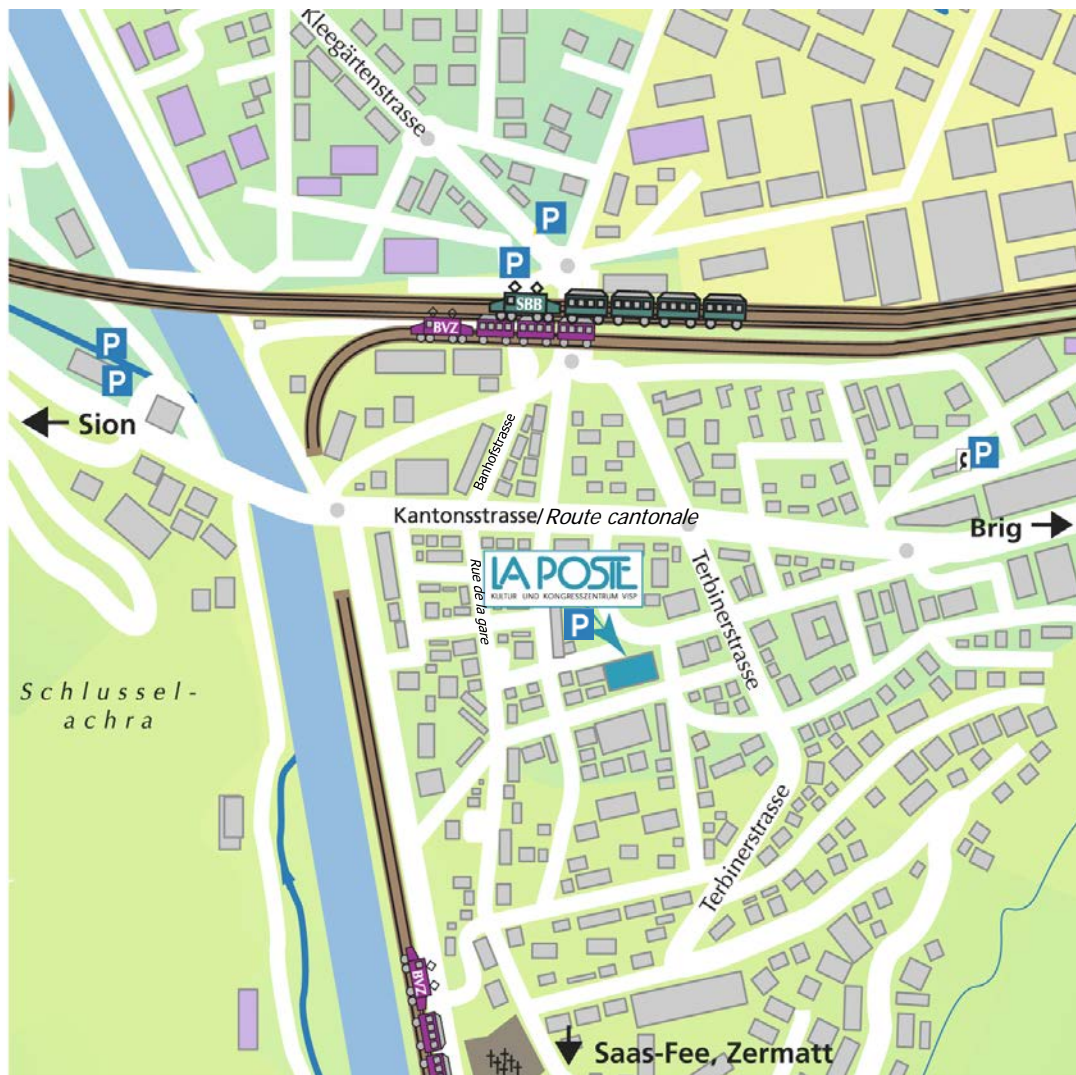

Plan de situation

Centre de congrès „La Poste“

En voiture

La route cantonale depuis Sion ou Brigue vous dirige directement au centre de congrès „La Poste“. La bifurcation de l'entrée et du parking couvert de notre maison est très bien indiqués depuis la route cantonale.

En transport public

La gare de Viège est une destination des lignes ferroviaires depuis Lausanne, Berne et Zurich. Le centre de congrès „La Poste“ se trouve environ cinq minutes à pied depuis la gare. Suivez la rue de la gare jusqu'à la fin et puis le bâtiment se trouve juste à votre gauche. Une signalisation touristique vous accompagne sur le chemin depuis la gare jusqu'au centre de congrès!